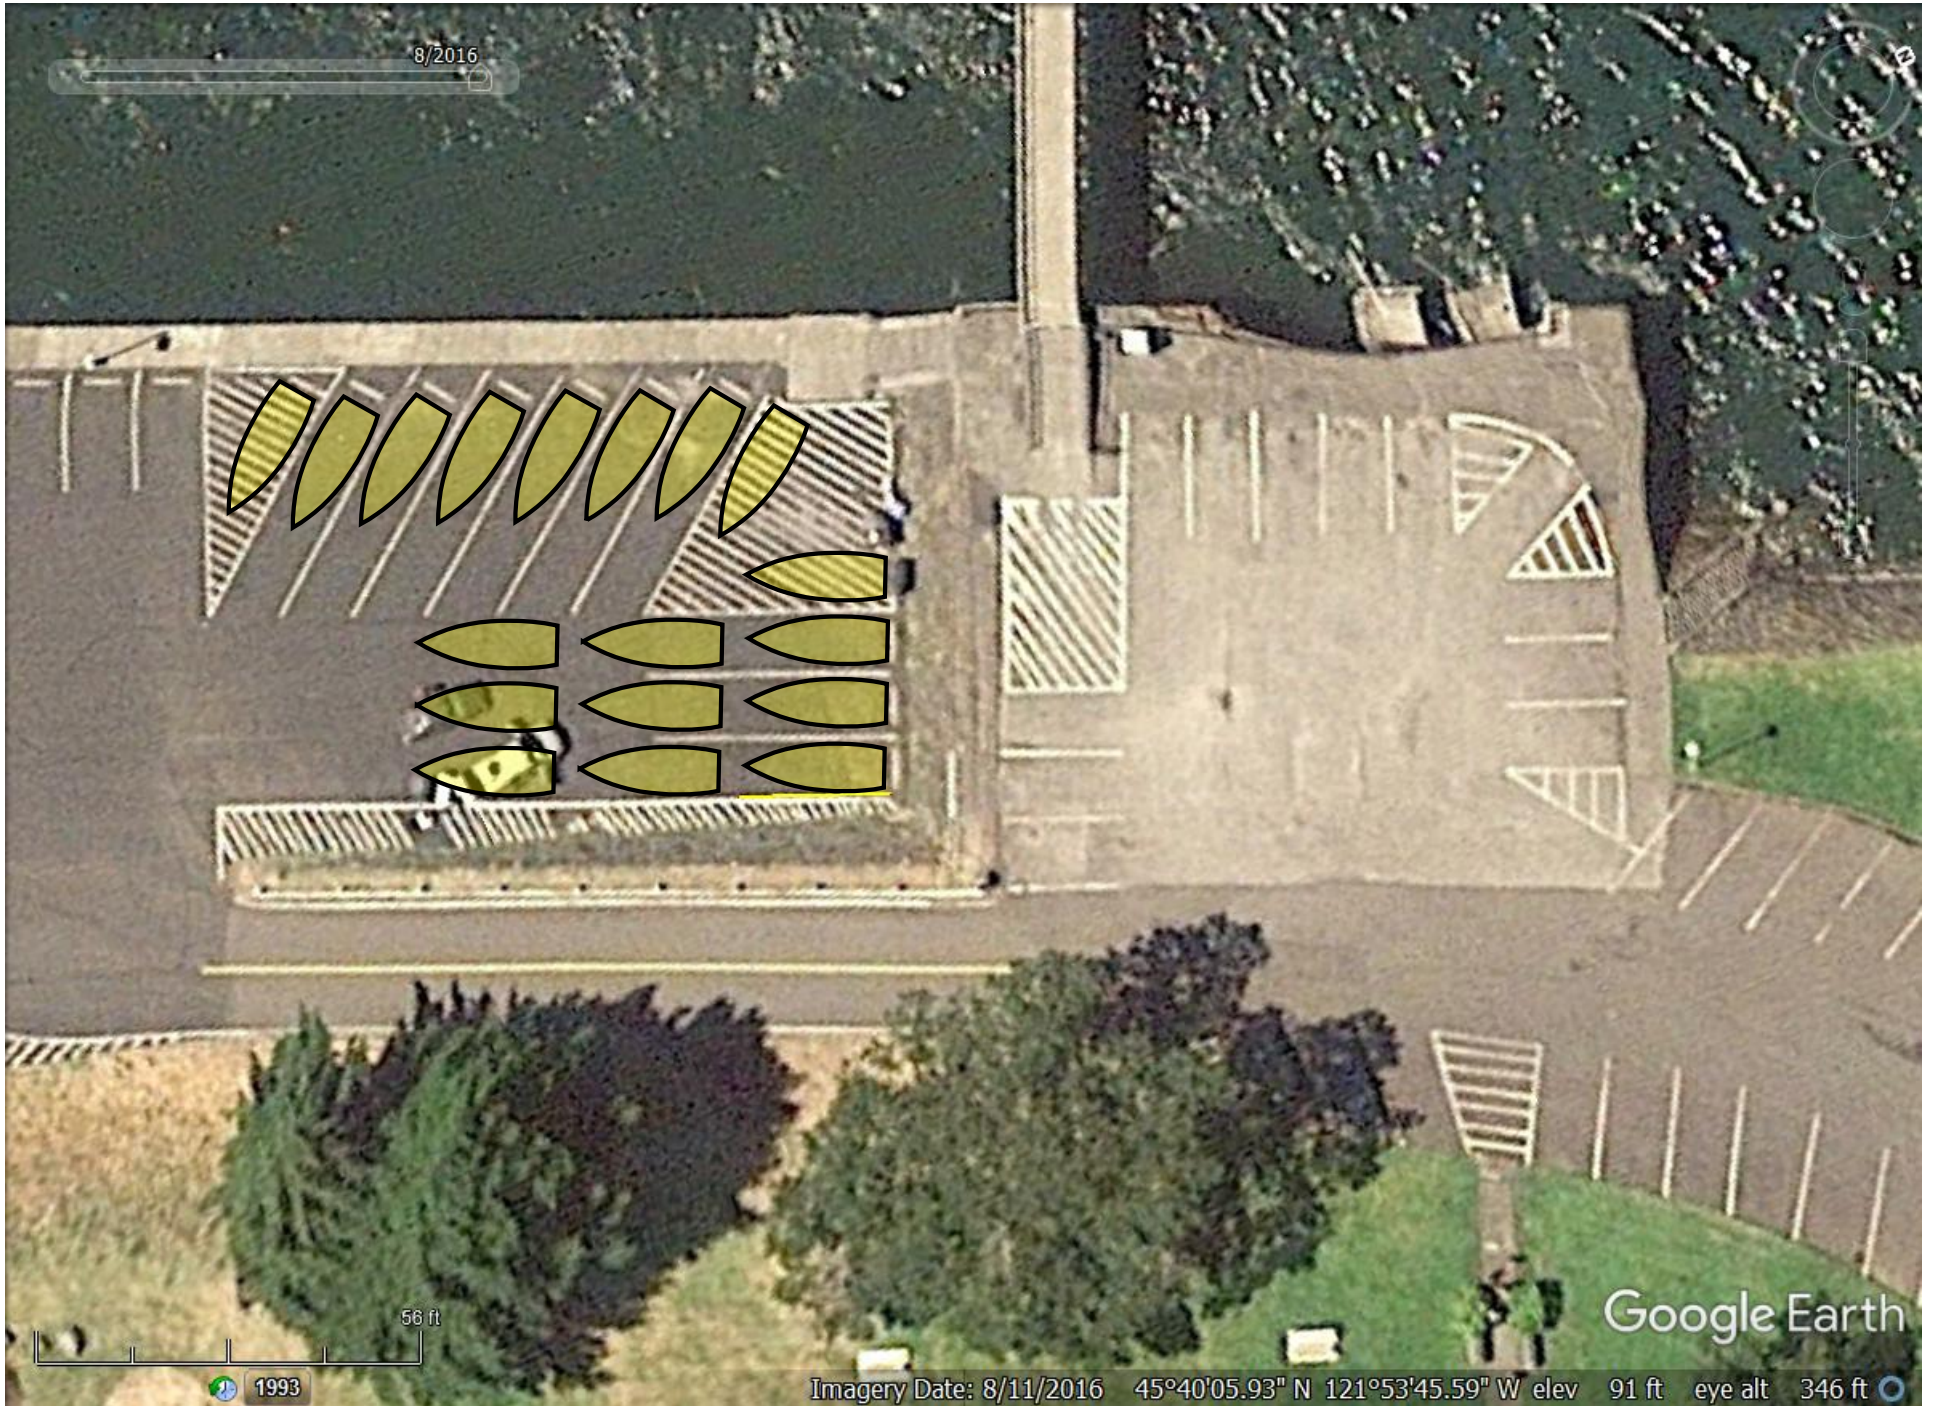

8/2016

56 ft

1993

Google Earth

Imagery Date: 8/11/2016 45°40'05.93" N 121°53'45.59" W elev 91 ft eye alt 346 ft