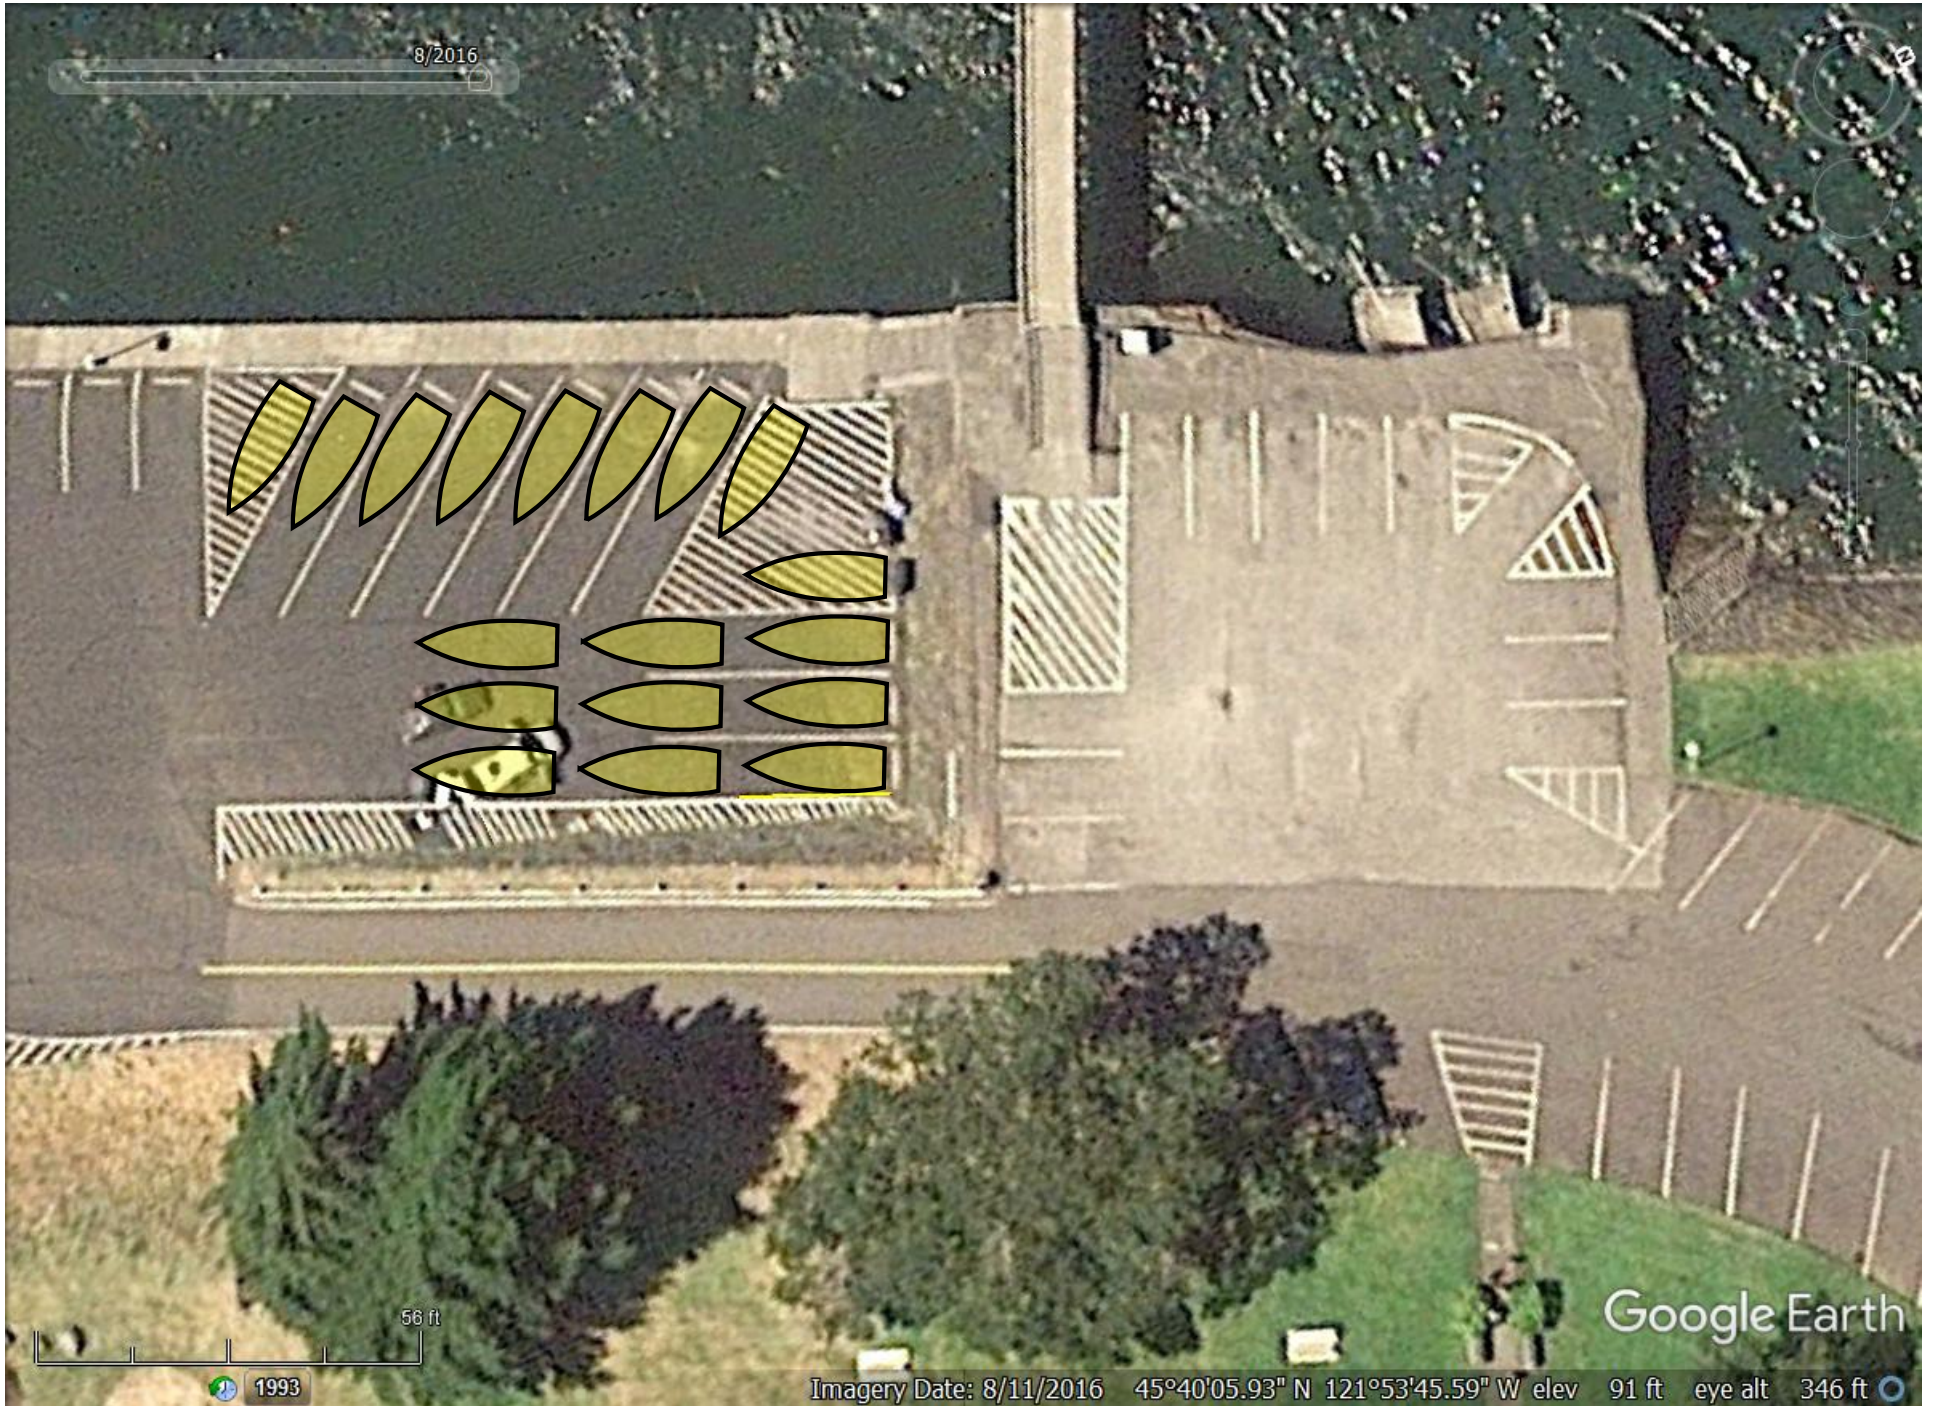

8/2016

56 ft

1993

Imagery Date: 8/11/2016 45°40'05.93" N 121°53'45.59" W elev 91 ft eye alt 346 ft

Google Earth